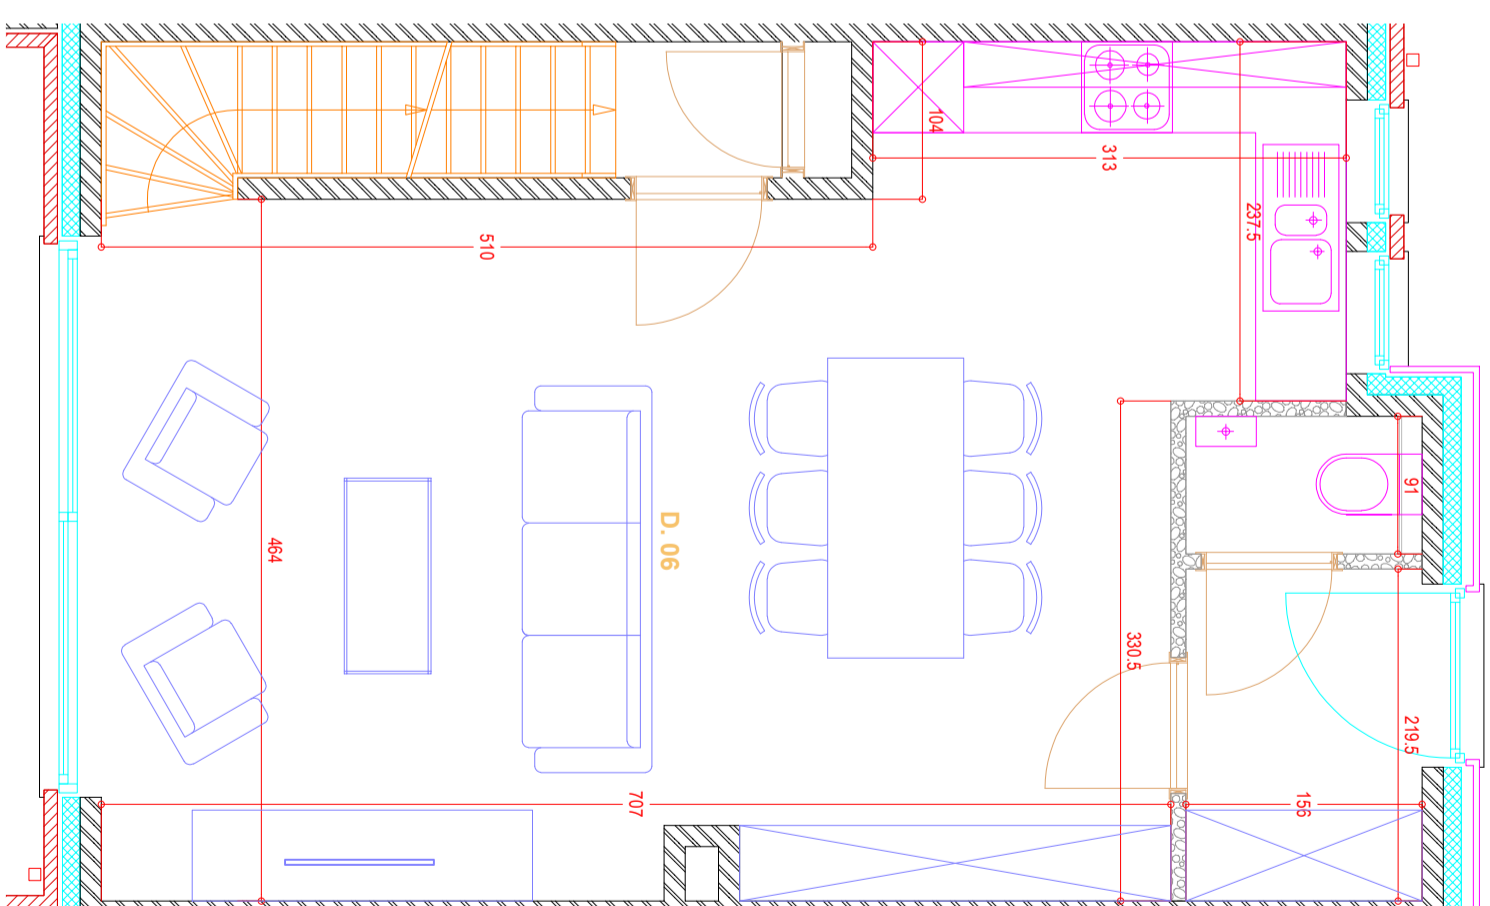

Kelder

Gelijkvloers

Project : Arendshof - Harelbeke
 D.06 - PXX - BXX
 09/11/2023
 Schaal 1/50 indien A3
 Bruto oppervlakte woning: 163,67m²
 Bruto oppervlakte grond (excl. woning): 130,53m²

TOP HOME BUILDING